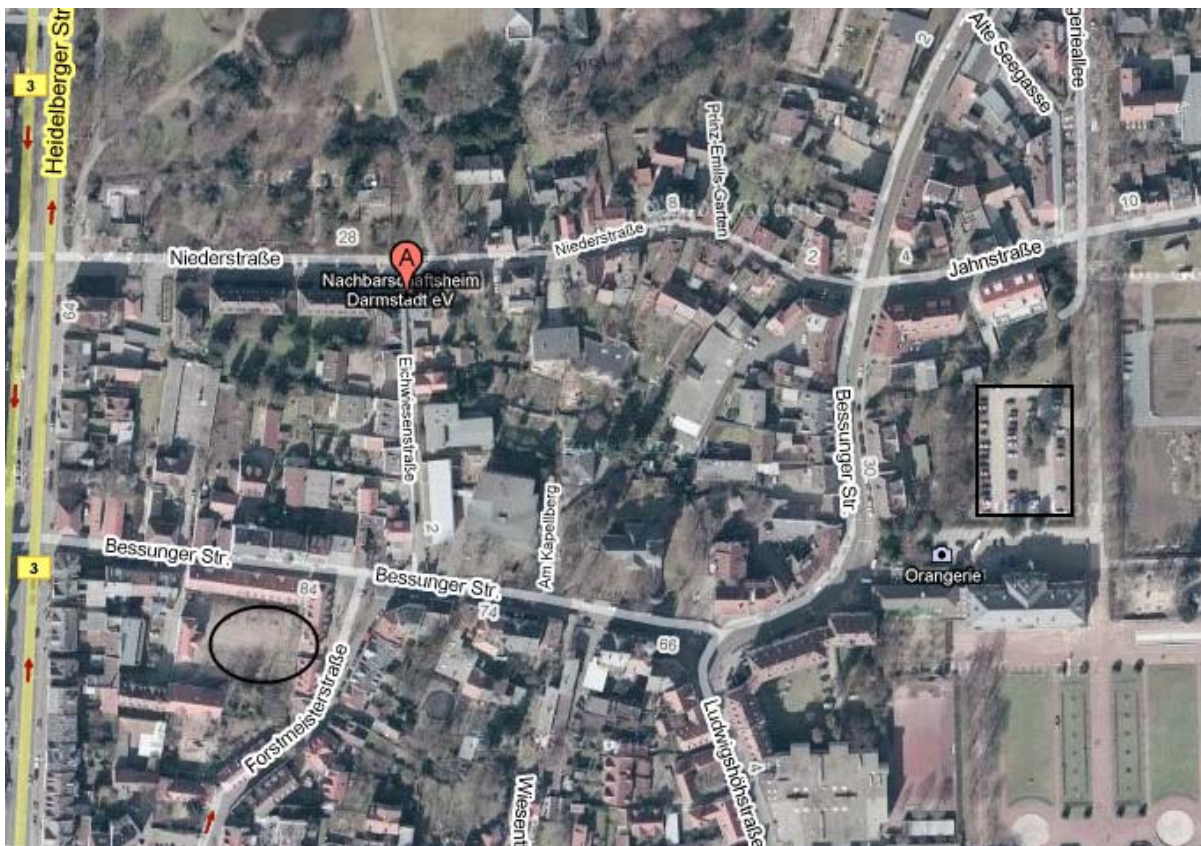

Anfahrtsskizze zum Gemeindesaal der Petrusgemeinde, Eichwiesenstraße 8, 64285 Darmstadt

Anreise mit dem ÖPNV

Bei der Anreise mit der Bahn können sie die Straßenbahnlinie 3 (Richtung Lichtenbergschule) 6 (Richtung Alsbach-Hähnlein) oder 7 (Eberstadt) direkt vom Darmstädter Hbf. nutzen. Die nächstgelegenen Haltestellen vom Veranstaltungsort sind die Haltestelle „Orangerie“ (Linie 3) bzw. Bessunger Straße (Linie 6 und 7).

Anreise mit dem Auto

Als Parkmöglichkeit für das Auto bietet sich der Parkplatz der Orangerie (Rechteck) oder die Tiefgarage des Jagdhofkellers (Oval) an.

Detailansicht

Übersicht